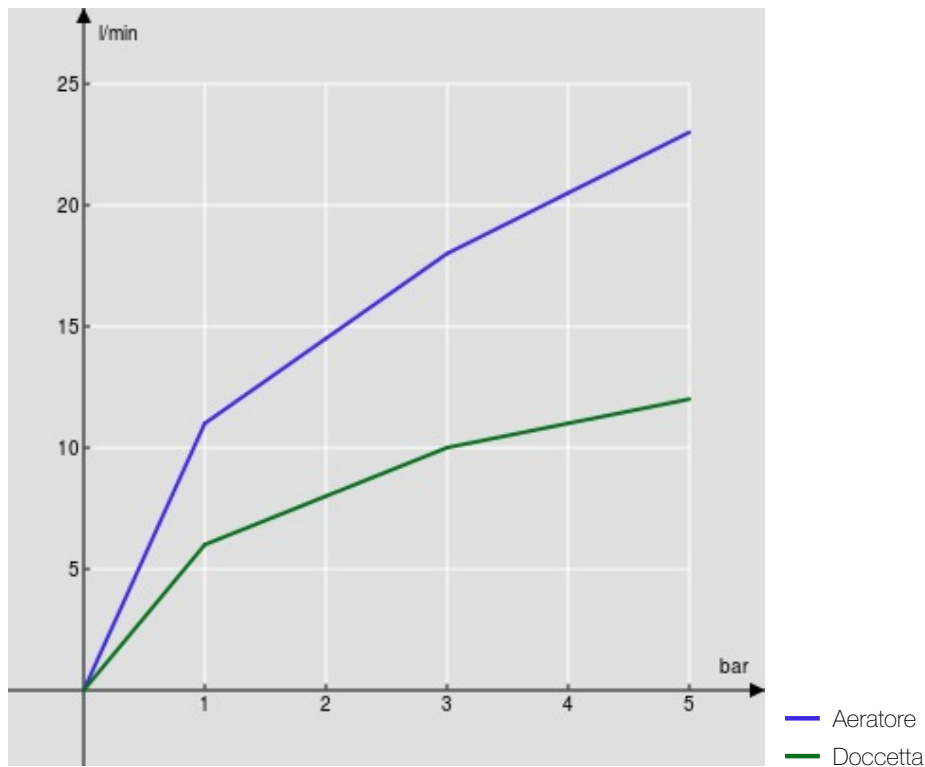

SPECIFICHE

Monocomando esterno con set doccia

Chrome

Aeratore anticalcare M 28 x 1

Supporto doccetta orientabile

Doccetta monogetto e flessibile 150 cm

Limitatore di portata con freno al 50%

Imballo: 37,1 x 23,7 x 11 cm / 0,009671 m³ / 3,773 kg

CERTIFICAZIONI

DIAGRAMMA DI PORTATA: ACQUA CALDA/FREDDA

DIAGRAMMA DI PORTATA: ACQUA MISCELATA