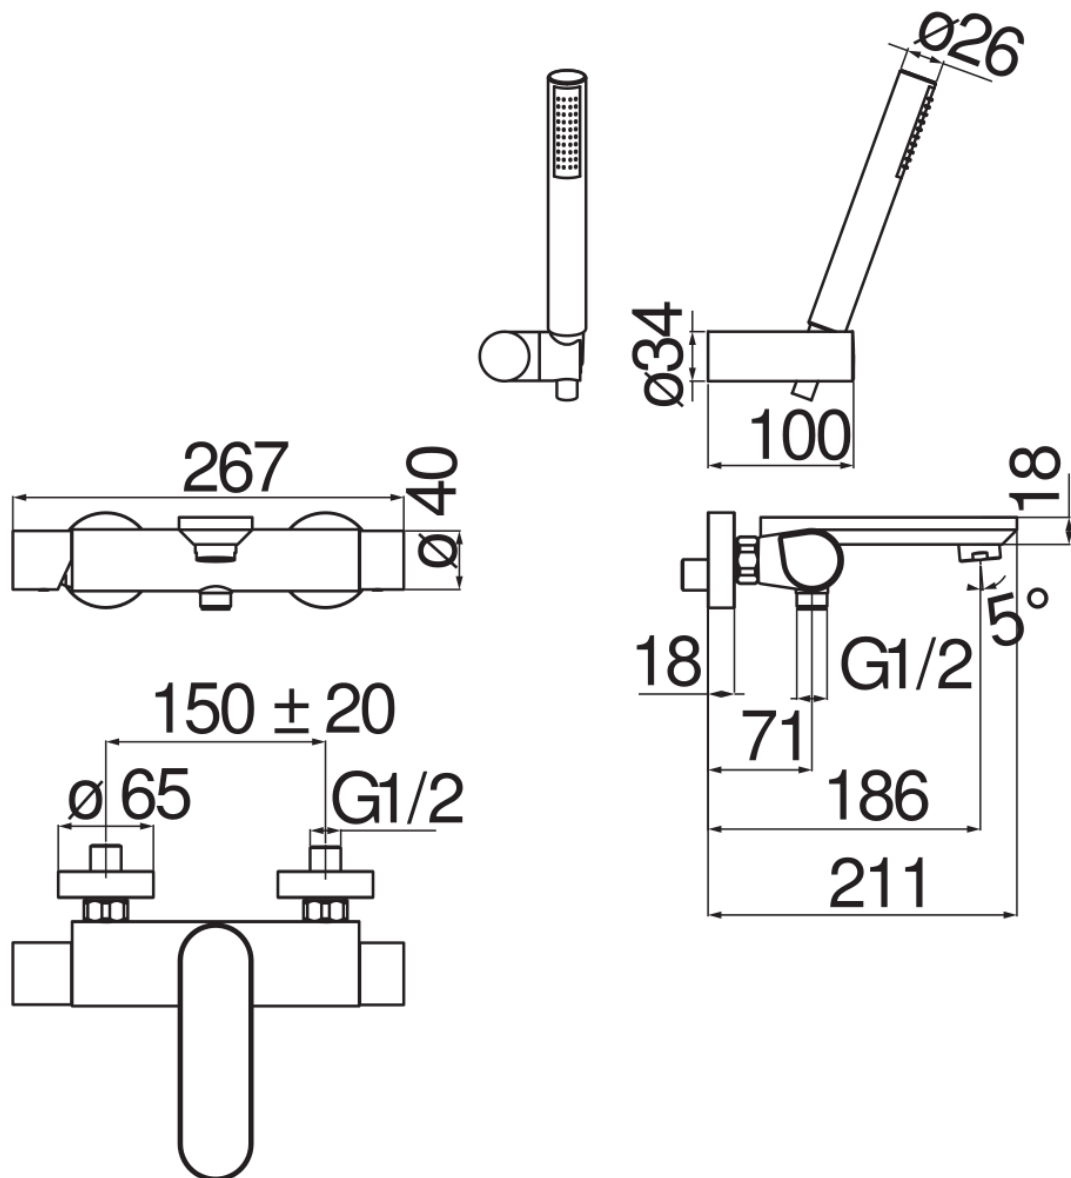

SPECIFICHE

Monocomando esterno con set doccia

Chrome

Aeratore anticalcare M 28 x 1

Supporto doccetta orientabile

Doccetta monogetto e flessibile 150 cm

Limitatore di portata con freno al 50%

Imballo: 37,1 x 23,7 x 11 cm / 0,009671 m³ / 3,773 kg

CERTIFICAZIONI

DIAGRAMMA DI PORTATA: ACQUA CALDA/FREDDA

DIAGRAMMA DI PORTATA: ACQUA MISCELATA